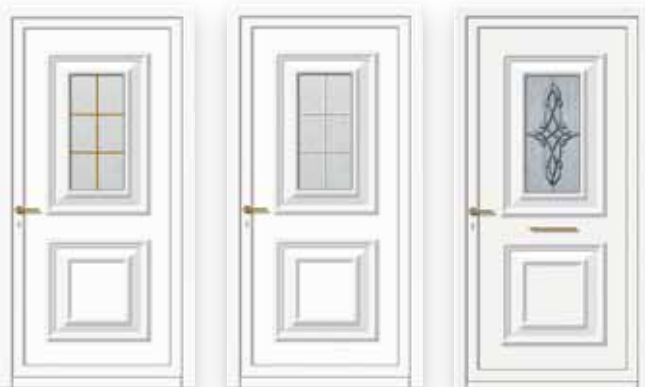

PU5
530x1640

PU6
530x1640

PU9
530x1640

Beschikbaar in	Disponible en
Wit	Blanc
Renolit-Hornschuchfolies	
RAL kleuren	Couleurs RAL
Alle modellen zijn verkrijgbaar met standaard beglazing	Tous les modèles sont disponibles avec les vitrages standard
Kern is altijd: PU 120kg/m²	Le noyau est toujours: PU 120kg/m²

Kleuren van het design in het glas kunnen afwijken met de catalogoog door het drukwerk.