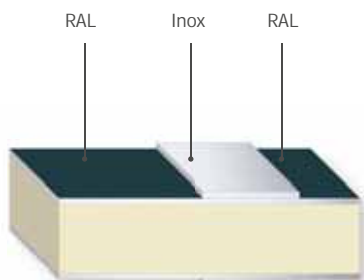

Panneaux Aluminium

Neo Line

EOA 1
900x2100

EOA 2 - 900x2100
Gezandstraald glas
Vitrage sable

Beschikbaar in	Disponible en
Renolitfolies	
RAL kleuren	Couleurs RAL
Aluminium paneel met kern in PU 120 kg/m ²	Panneau en aluminium avec l'ame PU 120 kg/m ²
Alu anodiseerd	Alu Anodisé
Deurgreep niet inbegrepen	Tirant pas inclus