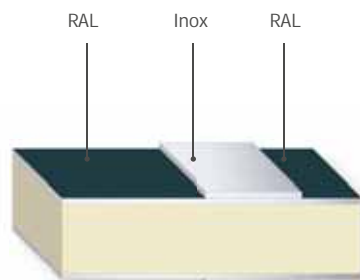

NEOBUB

Aluminium Panelen

Panneaux Aluminium

Neo Line

EOA 2 / 900x2100
Gezandstraald glas
Vitrage sablé

EOA 1 - 900x2100[^]

Beschikbaar in	Disponible en
Renolitfolies	
RAL kleuren	Couleurs RAL
Aluminium paneel met kern in PU 120 kg/m ²	Panneau en aluminium avec l'ame PU 120 kg/m ²
Alu anodiseerd	Alu Anodisé
Deurgreep niet inbegrepen	Tirant pas inclus