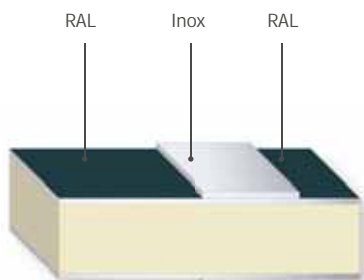

NEOTRI

Aluminium Panelen

Panneaux Aluminium

Neo Line

EOT 1 - 900x2100
Gezandstraald glas
Vitrage sablé

Beschikbaar in	Disponible en
Renolitfolies	
RAL kleuren	Couleurs RAL
Aluminium paneel met kern in PU 120 kg/m ²	Panneau en aluminium avec l'ame PU 120 kg/m ²
Alu anodiseerd	Alu Anodisé
Deurgreep niet inbegrepen	Tirant pas inclus