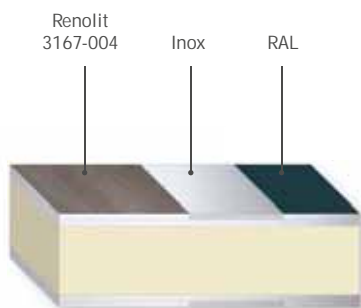

RAQUEL

Aluminium Panelen
Panneaux Aluminium

Linea Line

LR2- Renolit 3167-004
900x2100

Beschikbaar in	Disponible en
Renolit-Hornschuchfolies	
RAL kleuren	Couleurs RAL
Aluminium paneel met kern in PU 120 kg/m ²	Panneau en aluminium avec noyau PU 120 kg/m ²
Alu anodiseerd	Alu Anodisé
Het gedeelte houtdecor op paneel altijd Renolit 3167/004	Les parties décoratives bois sont toujours filmées avec le film Renolit 3167/004