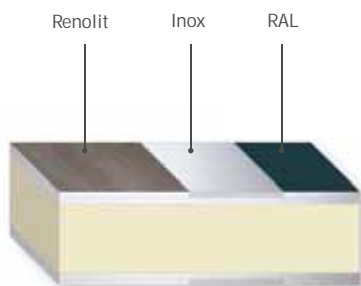

EVA

Aluminium Panelen

Panneaux Aluminium

Linea Line

LE2
900x2100

LE4 / 900x2100

Beschikbaar in	Disponible en
Renolit-Hornschuchfolies	
RAL kleuren	Couleurs RAL
Aluminium paneel met kern in PU 120 kg/m ²	Panneau en aluminium avec noyau PU 120 kg/m ²
Alu anodiseerd	Alu Anodisé
Deurgreep niet inbegrepen	Tirant pas inclus