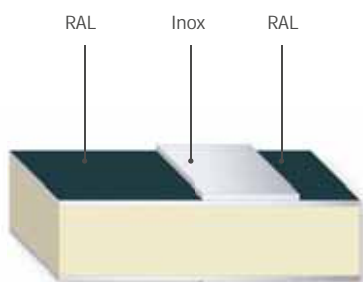

Panneaux Aluminium

Neo Line

EOC 1 / 900x2100
Gezandstraald glas
Vitrage sable

EOC 2 - 900x2100
Gezandstraald glas
Vitrage sable

Beschikbaar in	Disponible en
Renolitfolies	
RAL kleuren	Couleurs RAL
Aluminium paneel met kern in PU 120 kg/m ²	Panneau en aluminium avec l'ame PU 120 kg/m ²
Alu anodiseerd	Alu Anodisé
Deurgreep niet inbegrepen	Tirant pas inclus