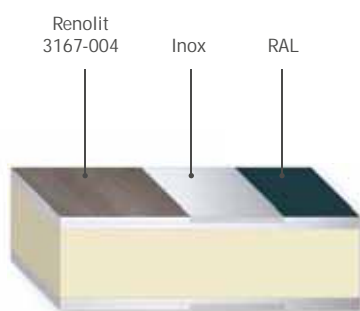

VICKY
Aluminium Panelen
Panneaux Aluminium

Linea Line

KV4- Renolit 3167-004
900x2100

Beschikbaar in	Disponible en
Renolit-Hornschuchfolies	
RAL kleuren	Couleurs RAL
Aluminium paneel met kern in PU 120 kg/m ²	Panneau en aluminium avec noyau PU 120 kg/m ²
Alu anodiseerd	Alu Anodisé
Deurgreep niet inbegrepen	Tirant pas inclus
Het gedeelte houtdecor op paneel altijd Renolit 3167/004	Les parties décoratives bois sont toujours filmées avec le film Renolit 3167/004