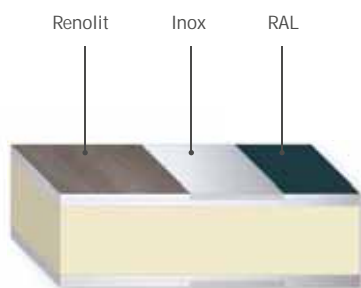

DARIA
Aluminium Panelen
Panneaux Aluminium

Linea Line

Beschikbaar in	Disponibile en
Renolit-Hornschuchfolies	
RAL kleuren	Couleurs RAL
Aluminium paneel met kern in PU 120 kg/m²	Panneau en aluminium avec noyau PU 120 kg/m²
Alu anodiseerd	Alu Anodisé