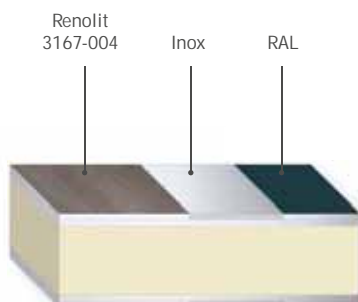

VERONICA

Aluminium Panelen

Panneaux Aluminium

Linea Line

LV10- Renolit 3167-004
900x2100

Beschikbaar in	Disponible en
Renolit-Hornschuchfolies	
RAL kleuren	Couleurs RAL
Aluminium paneel met kern in PU 120 kg/m ²	Panneau en aluminium avec noyau PU 120 kg/m ²
Alu anodiseerd	Alu Anodisé
Deurgreep niet inbegrepen	Tirant pas inclus
Het gedeelte houtdecor op paneel altijd Renolit 3167/004	Les parties décoratives bois sont toujours filmées avec le film Renolit 3167/004