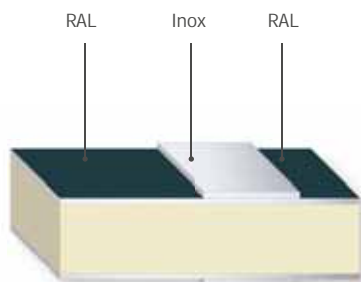

NEOELI
Aluminium Panelen
Panneaux Aluminium

Neo Line

EOE 1
900x2100

EOE 2 - 900x2100
Gezandstraald glas
Vitrage sable

Beschikbaar in	Disponible en
Renolitfolies	
RAL kleuren	Couleurs RAL
Aluminium paneel met kern in PU 120 kg/m ²	Panneau en aluminium avec l'ame PU 120 kg/m ²
Alu anodiseerd	Alu Anodisé
Deurgreep niet inbegrepen	Tirant pas inclus