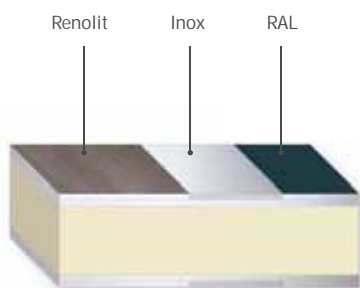

STELLA
Aluminium Panelen
Panneaux Aluminium

Linea Line

LS2
900x2100

Beschikbaar in	Disponibile en
Renolit-Hornschuchfolies	
RAL kleuren	Couleurs RAL
Aluminium paneel met kern in PU 120 kg/m ²	Panneau en aluminium avec noyau PU 120 kg/m ²
Alu anodiseerd	Alu Anodisé
Deurgreep niet inbegrepen	Tirant pas inclus